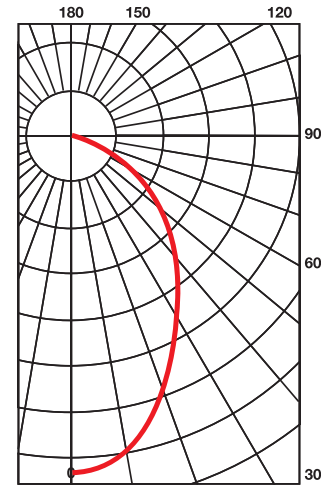

R30F Down Light Photometrics

0 ft	Illuminance					Distribution Ratio
3 ft	-	-	-	0.020	0.210	1.000
6 ft		0.005	0.019	0.053	0.138	0.250
9 ft	0.006	0.012	0.023	0.042	0.084	0.111
12 ft	0.008	0.013	0.022	0.035	0.054	0.063
15 ft	0.008	0.012	0.019	0.027	0.037	0.040
	15 ft	12 ft	9 ft	6 ft	3 ft	CL