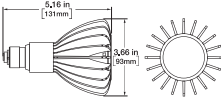

R30F Down Light Photometrics

0 ft	Illuminance					Distribution Ratio
3 ft	-	-	-	0.020	0.210	1.000
6 ft		0.005	0.019	0.053	0.138	0.250
9 ft	0.006	0.012	0.023	0.042	0.084	0.111
12 ft	0.008	0.013	0.022	0.035	0.054	0.063
15 ft	0.008	0.012	0.019	0.027	0.037	0.040
	15 ft	12 ft	9 ft	6 ft	3 ft	CL