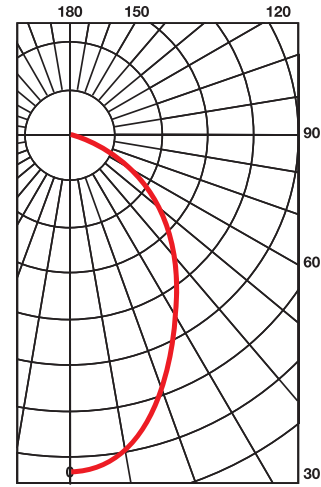

R30F Down Light Photometrics

0 ft	Illuminance					Distribution Ratio
3 ft	-	-	-	0.020	0.210	1.000
6 ft		0.005	0.019	0.053	0.138	0.250
9 ft	0.006	0.012	0.023	0.042	0.084	0.111
12 ft	0.008	0.013	0.022	0.035	0.054	0.063
15 ft	0.008	0.012	0.019	0.027	0.037	0.040
	15 ft	12 ft	9 ft	6 ft	3 ft	CL