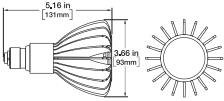

R30F Down Light Photometrics

0 ft	Illuminance					Distribution Ratio
3 ft	-	-	-	0.020	0.210	1.000
6 ft		0.005	0.019	0.053	0.138	0.250
9 ft	0.006	0.012	0.023	0.042	0.084	0.111
12 ft	0.008	0.013	0.022	0.035	0.054	0.063
15 ft	0.008	0.012	0.019	0.027	0.037	0.040
	15 ft	12 ft	9 ft	6 ft	3 ft	CL