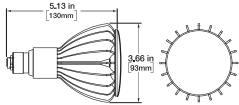

*** California Title 22 compliant*

R30W Down Light Photometrics

0 ft	Illuminance Distribution Ratio					
3 ft	0.002	0.008	0.024	0.088	0.370	1.000
6 ft	0.012	0.022	0.045	0.093	0.176	0.250
9 ft	0.015	0.026	0.041	0.064	0.093	0.111
12 ft	0.016	0.023	0.032	0.044	0.056	0.063
15 ft	0.015	0.020	0.025	0.031	0.038	0.040
	15 ft	12 ft	9 ft	6 ft	3 ft	CL